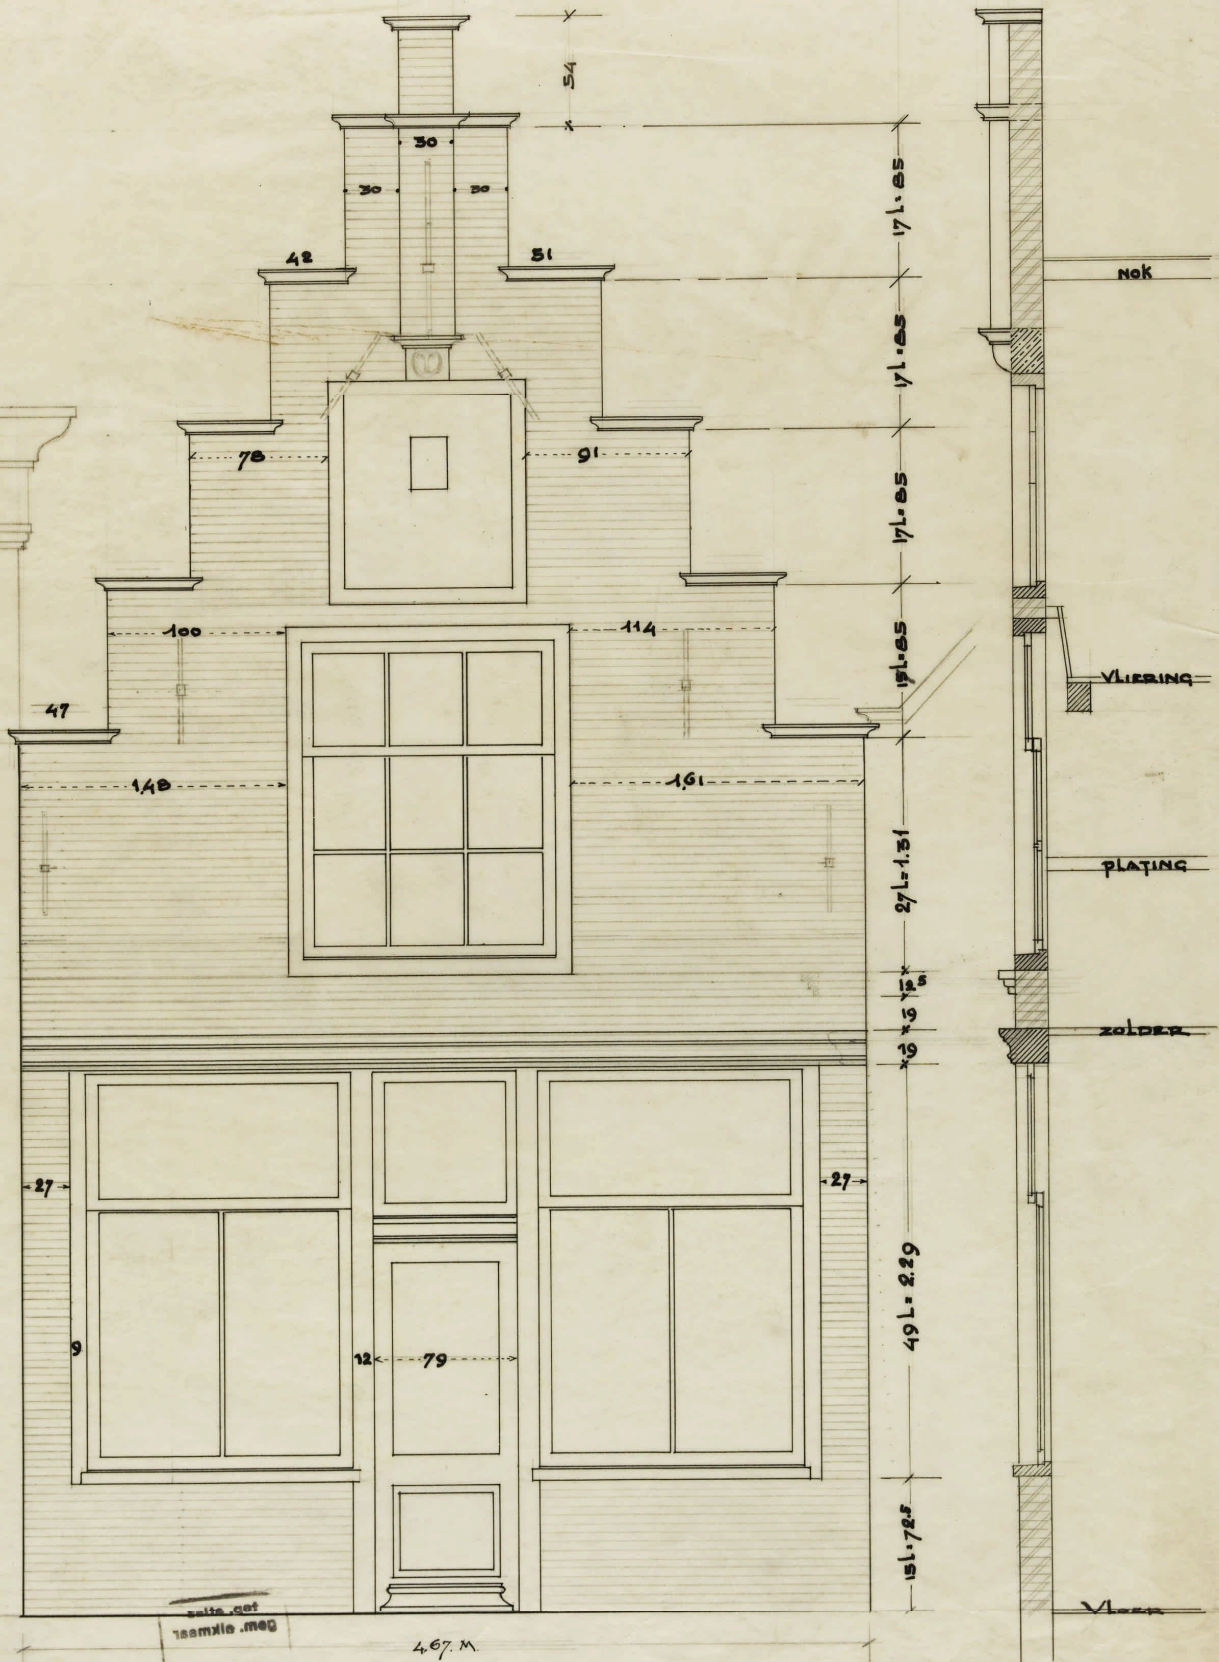

OPMEETTEKENING PERCEEL ST. ANNA STRAAT

SCHAAL 1:20

scale not
to scale. meg

ALKMAAR MAART 1932.

45

PR 1004267