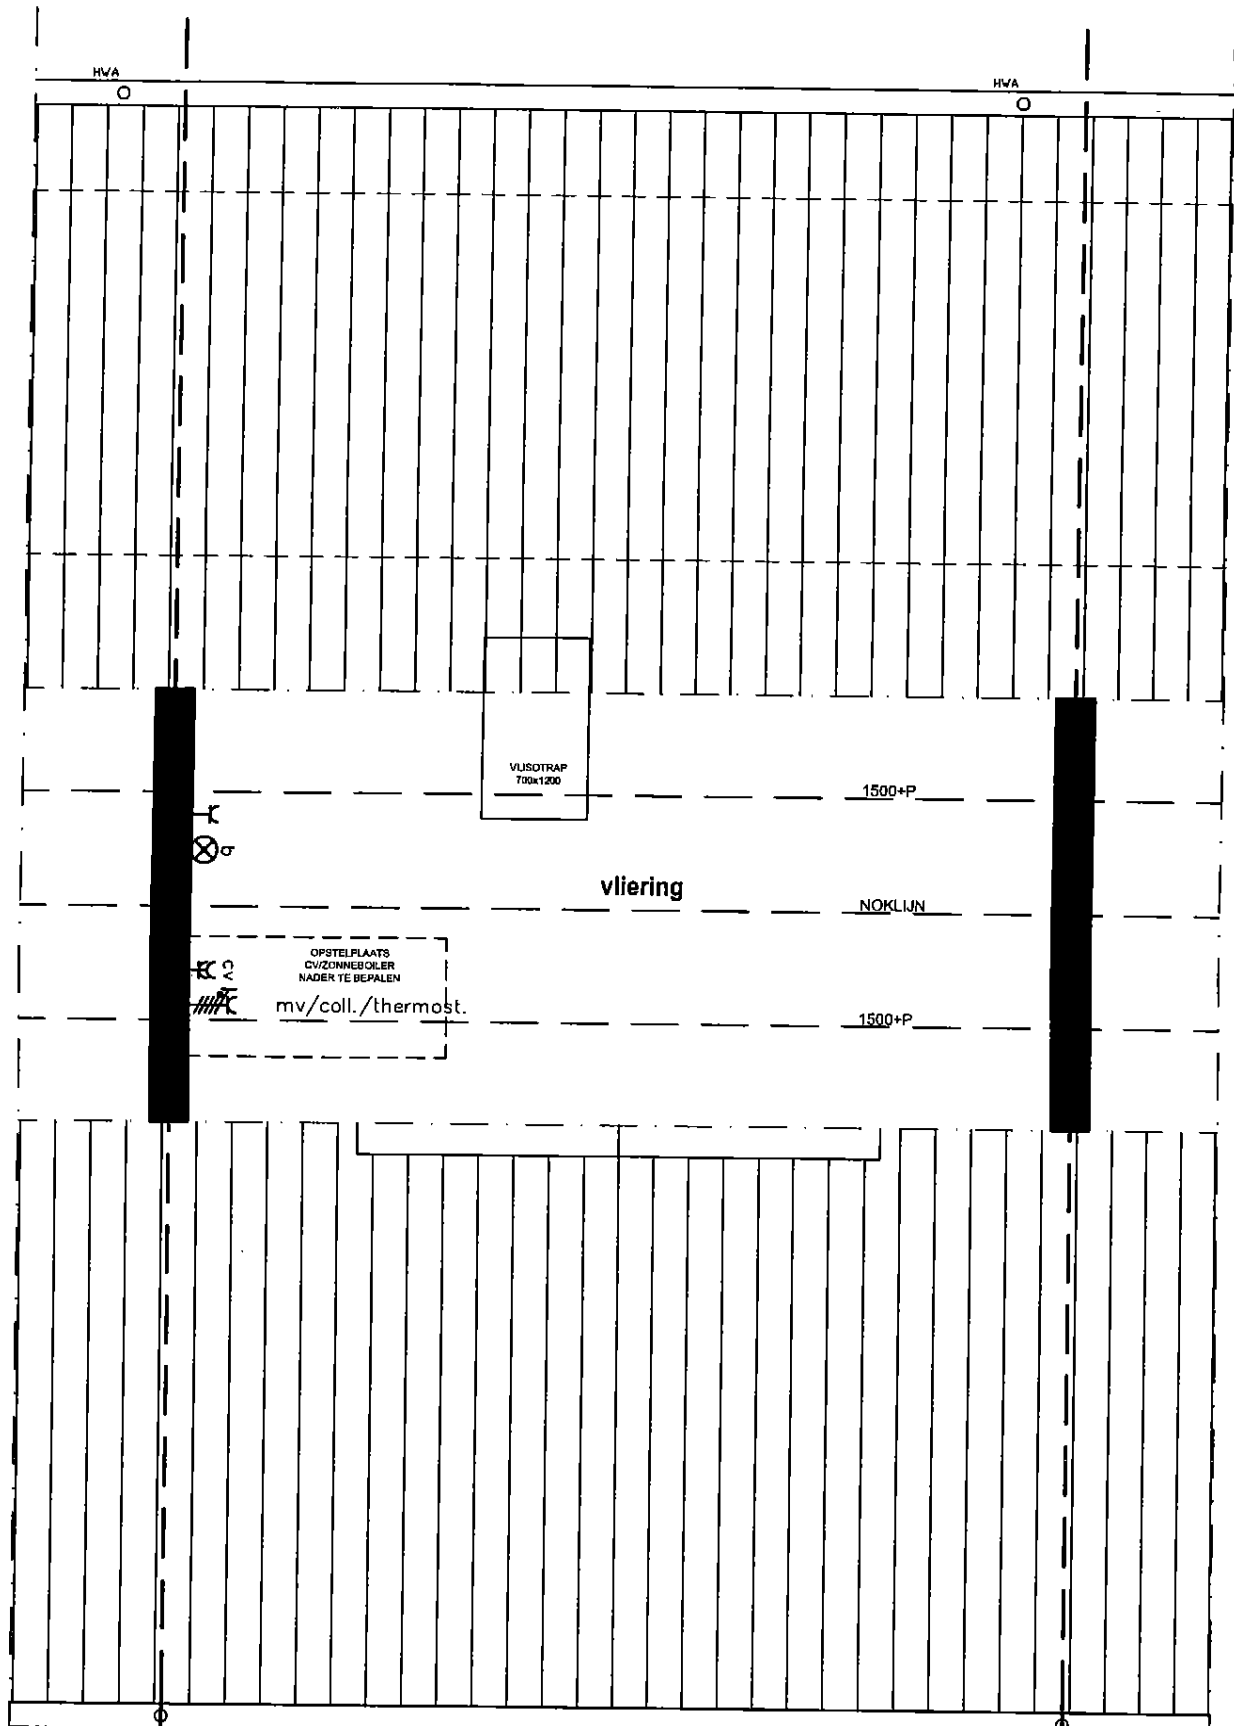

**Bnr 214**

**Sportdorp Oost**  
Woningtype A1 (Sogno)  
Keuzetekening

 <b>bam wilma</b>	gecoht.	datum
	Bedrijfsbureau	AK

**Bnr 214**

	gecontr.	datum
	Bedrijfsbureau	AR

**Bnr 214**

 <b>bam wilma</b>	gecontr.	datum
	Bedrijfsbureau	AR