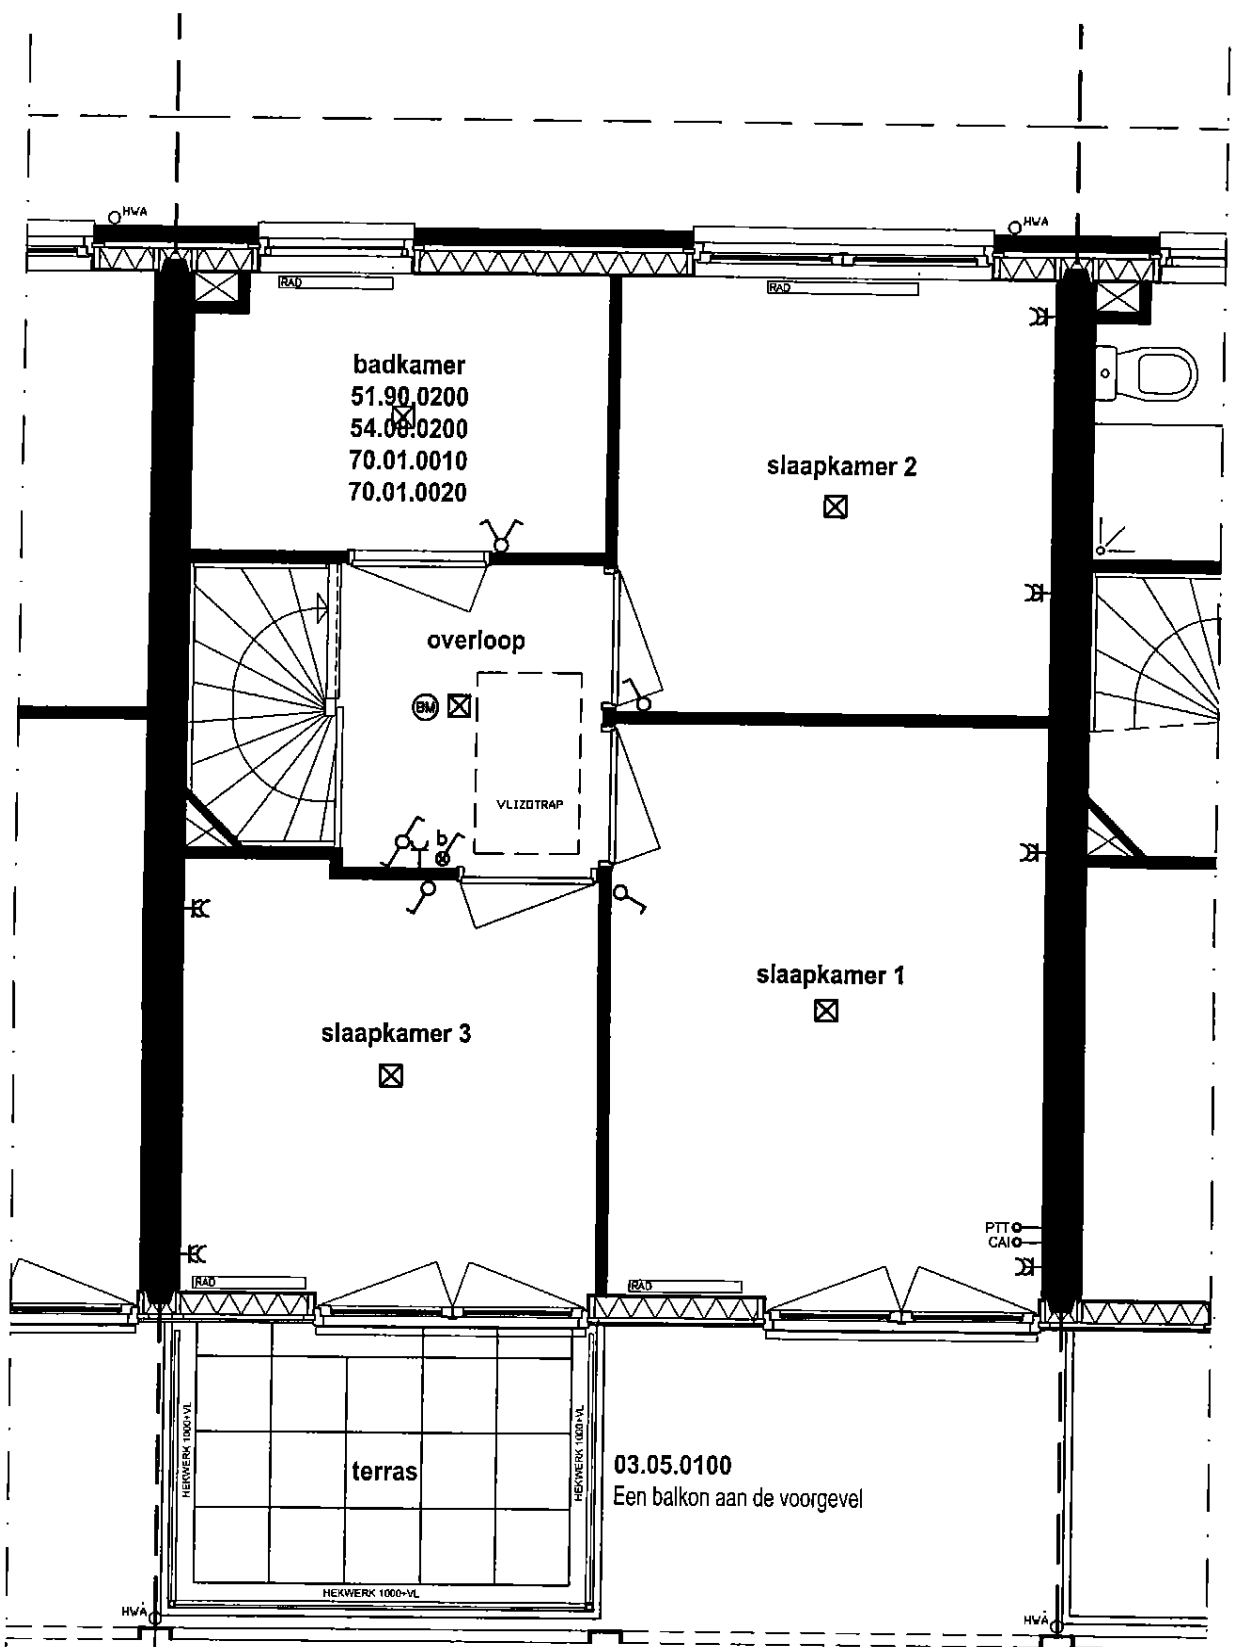

**Bnr 214**

**Sportdorp Oost**  
Woningtype A1 (Sogno)  
Keuzetekening

 <b>bam wilma</b>	gecoht.	datum
	Bedrijfsbureau	AK

**Bnr 214**

	gecontr.	datum
	Bedrijfsbureau	AR

**Bnr 214**

 <b>bam wilma</b>	gecontr.	datum
	Bedrijfsbureau	AR